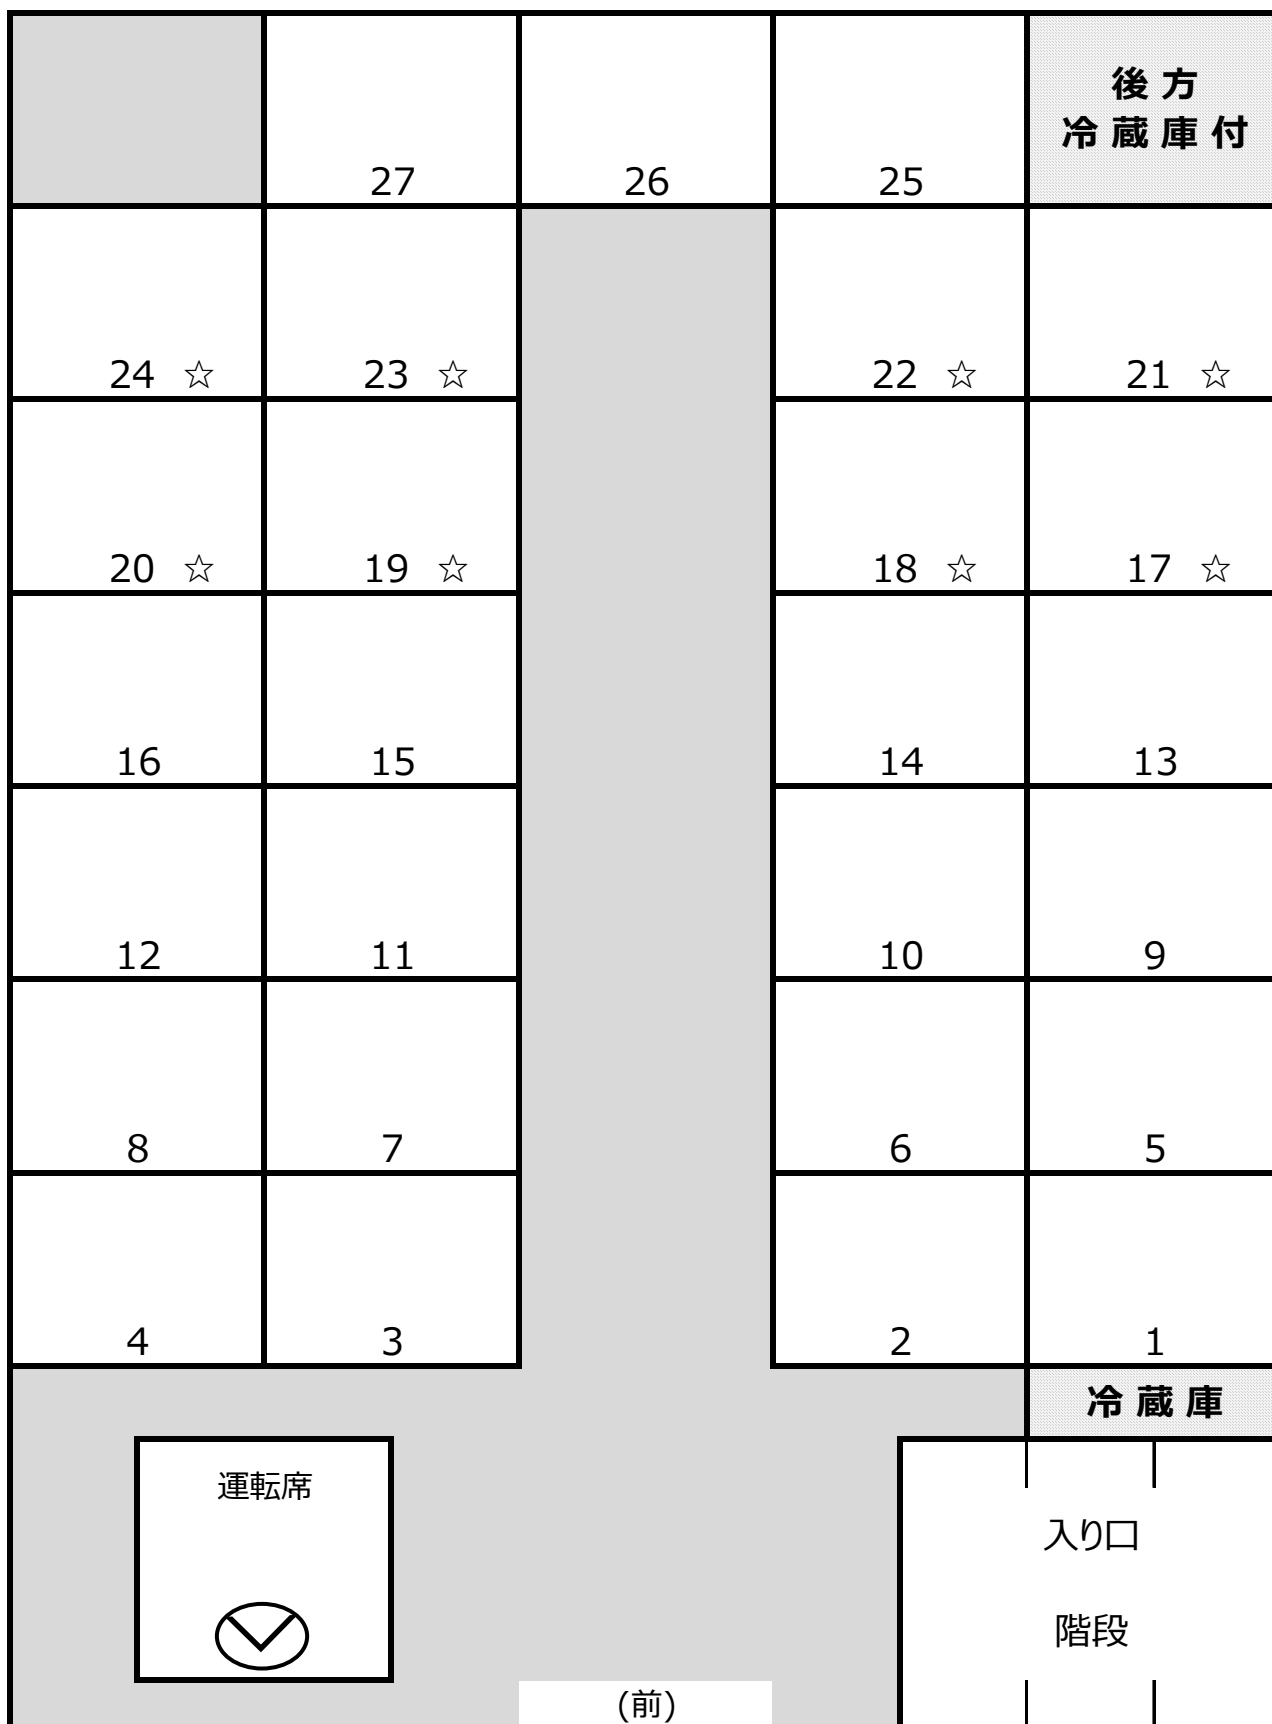

中型車

(株)葵 交通

全7列車両 正席 27席  
 ☆印 2脚回転サロン

979・980 号車