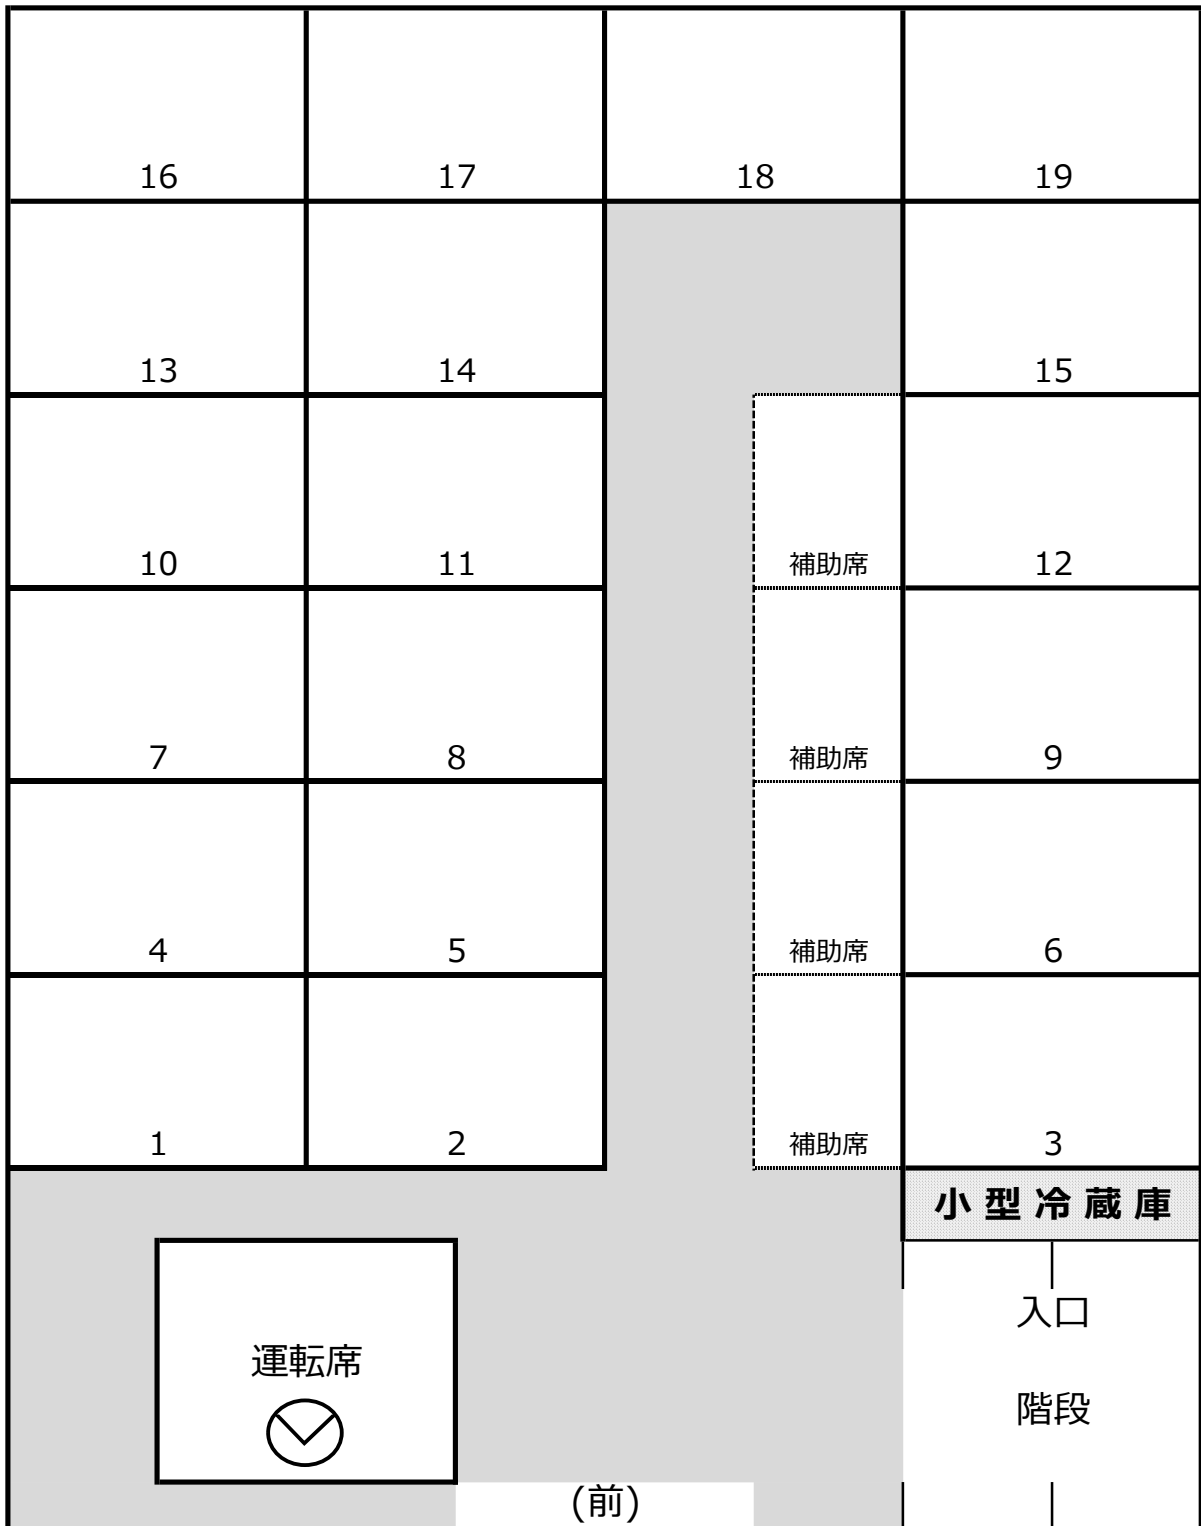

小型車

(株)葵 交通

全6列車両

正席19席 + 補助4席(補助席シートベルトなし)