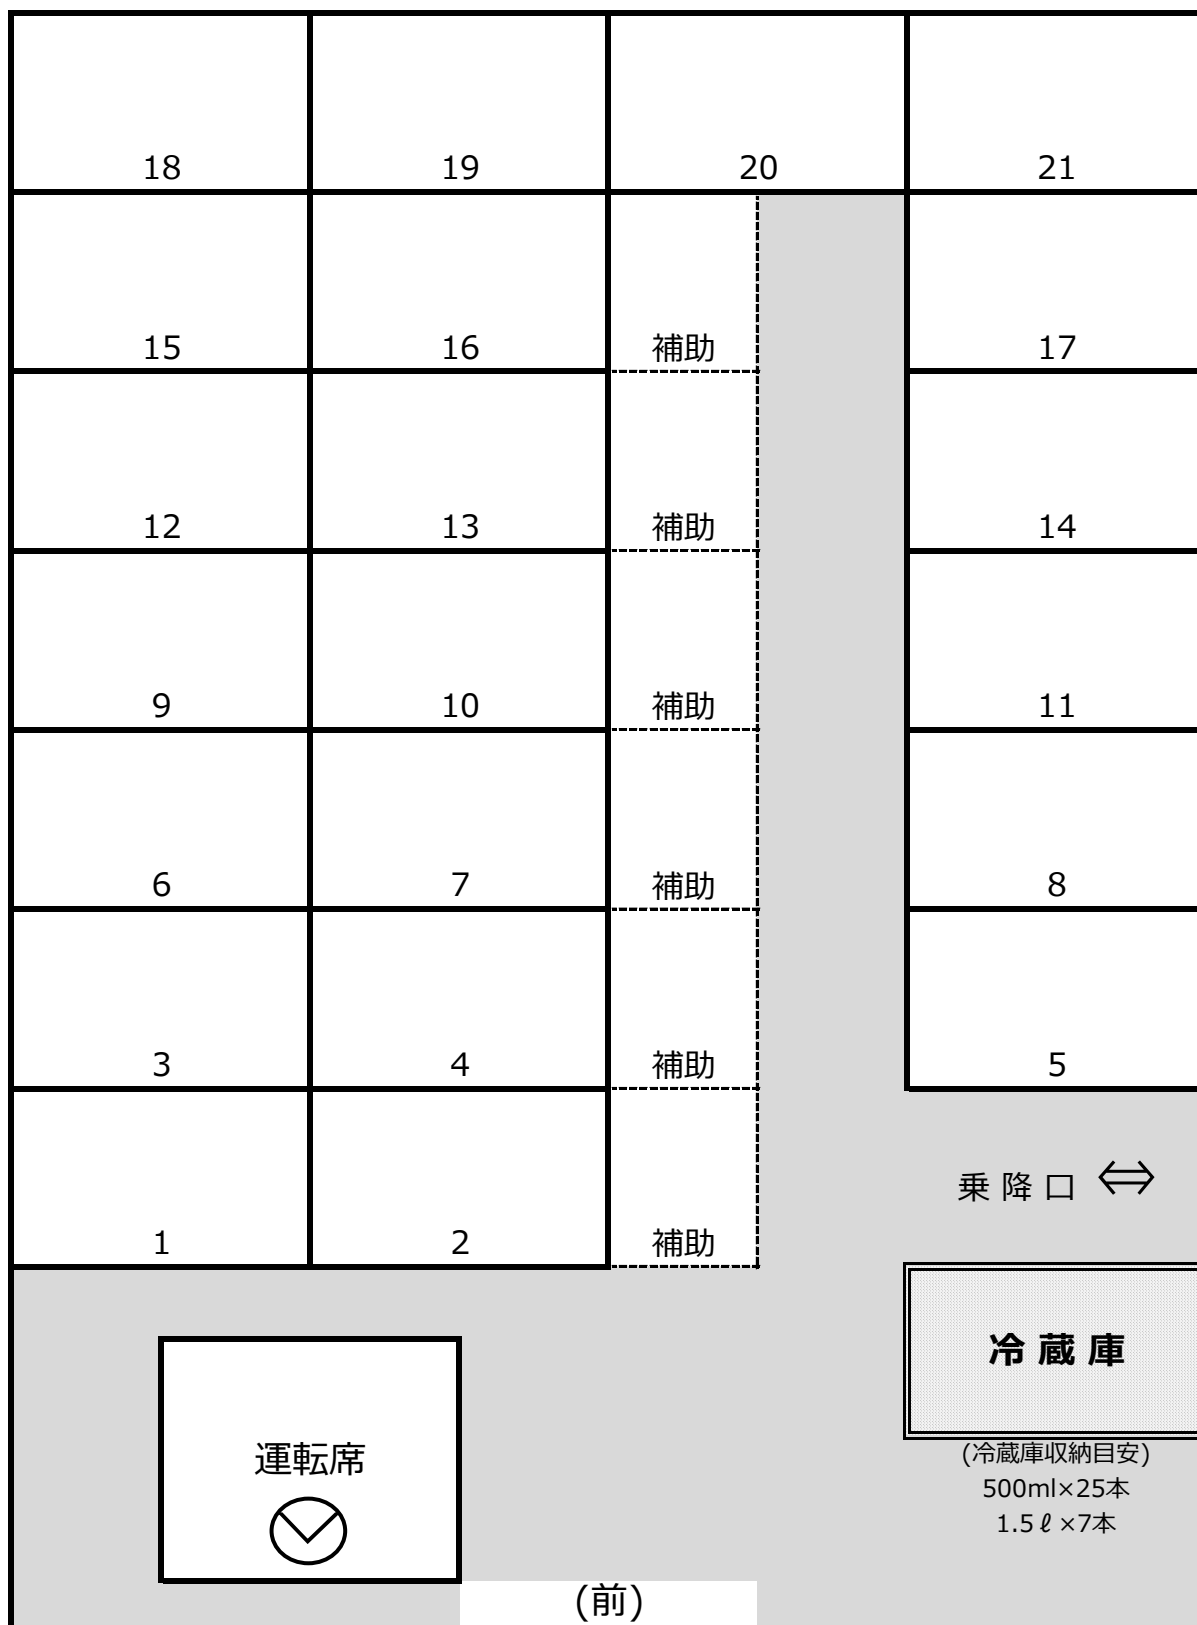

小型車

(株)葵交通

全7列車両
三菱ローザ

正席21席 + 補助6席(全席シートベルト付)
サロンなし トランクなし