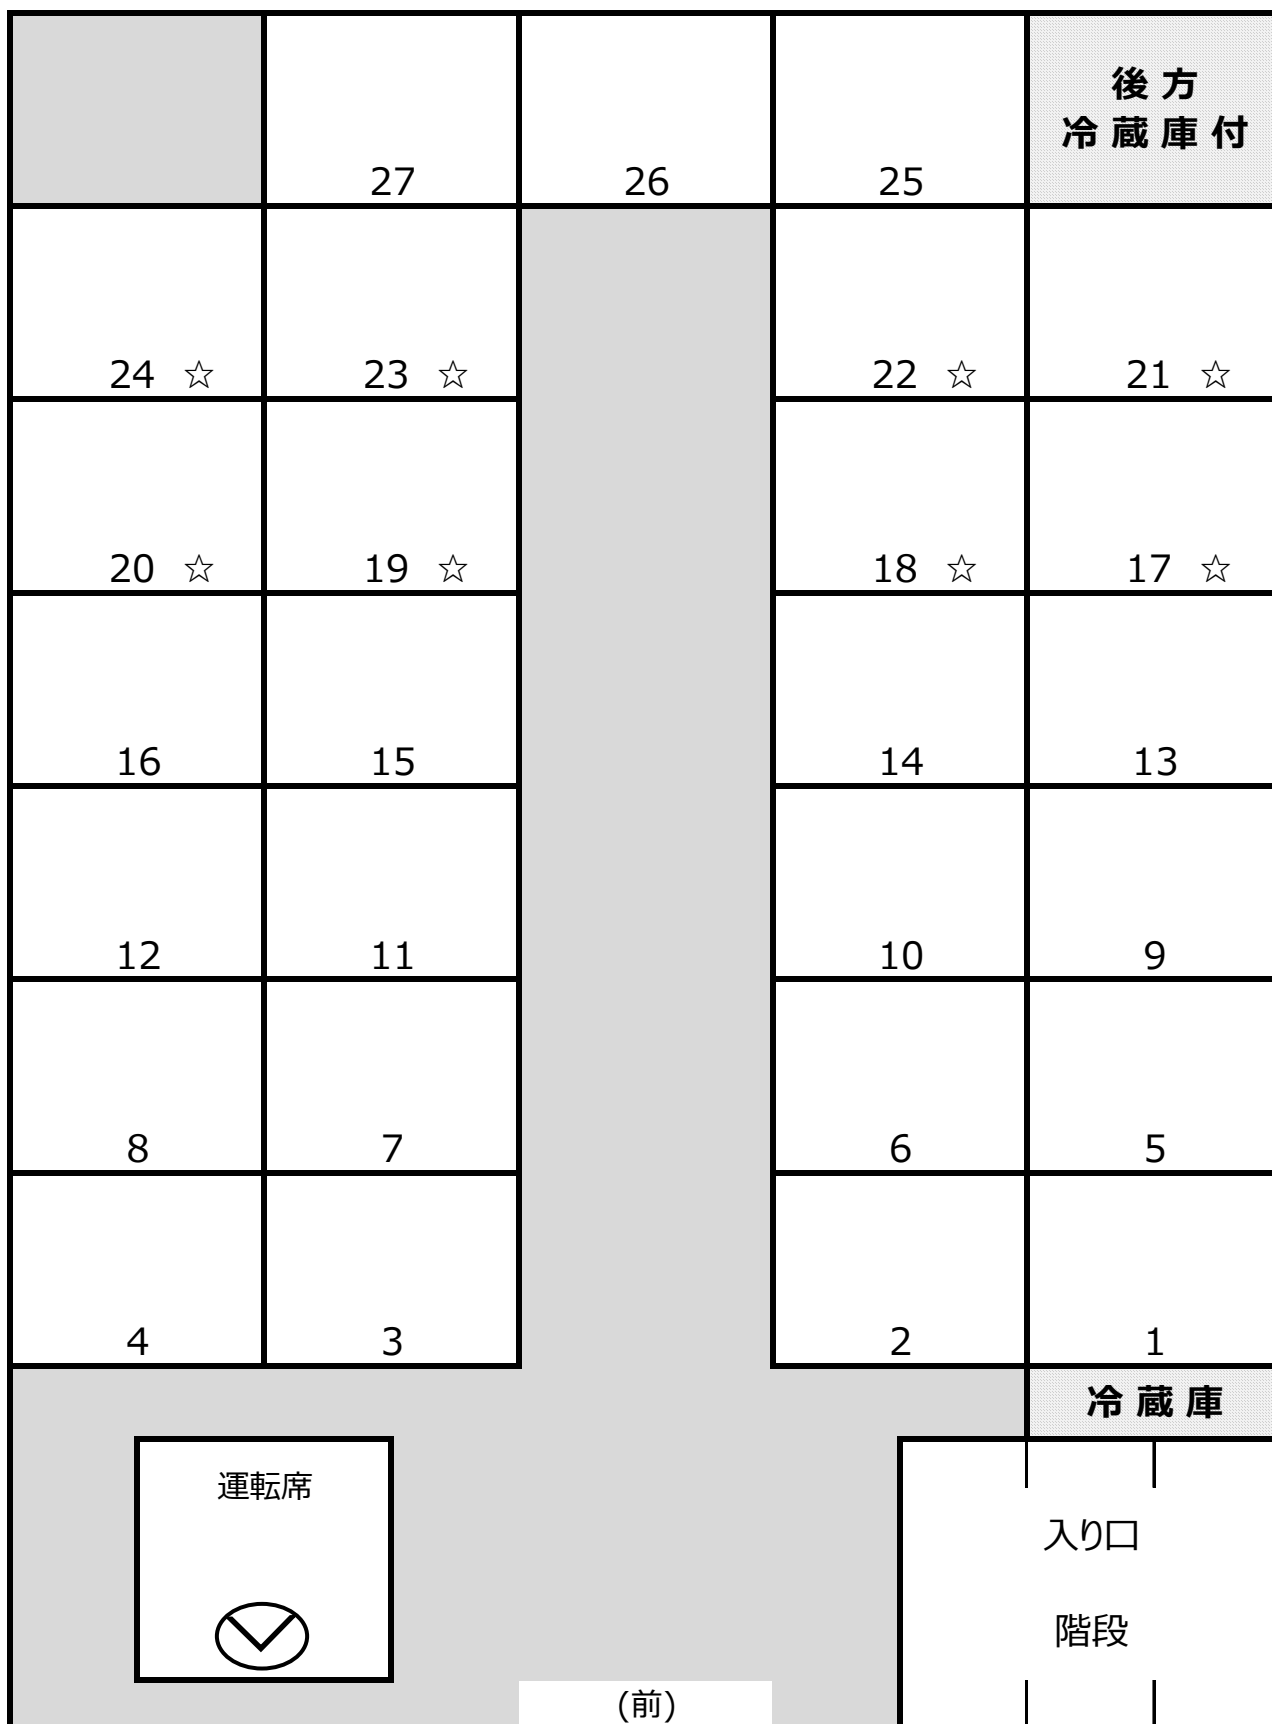

中型車

(株)葵 交通

全7列車両 正席 27席
 ☆印 2脚回転サロン

979・980 号車