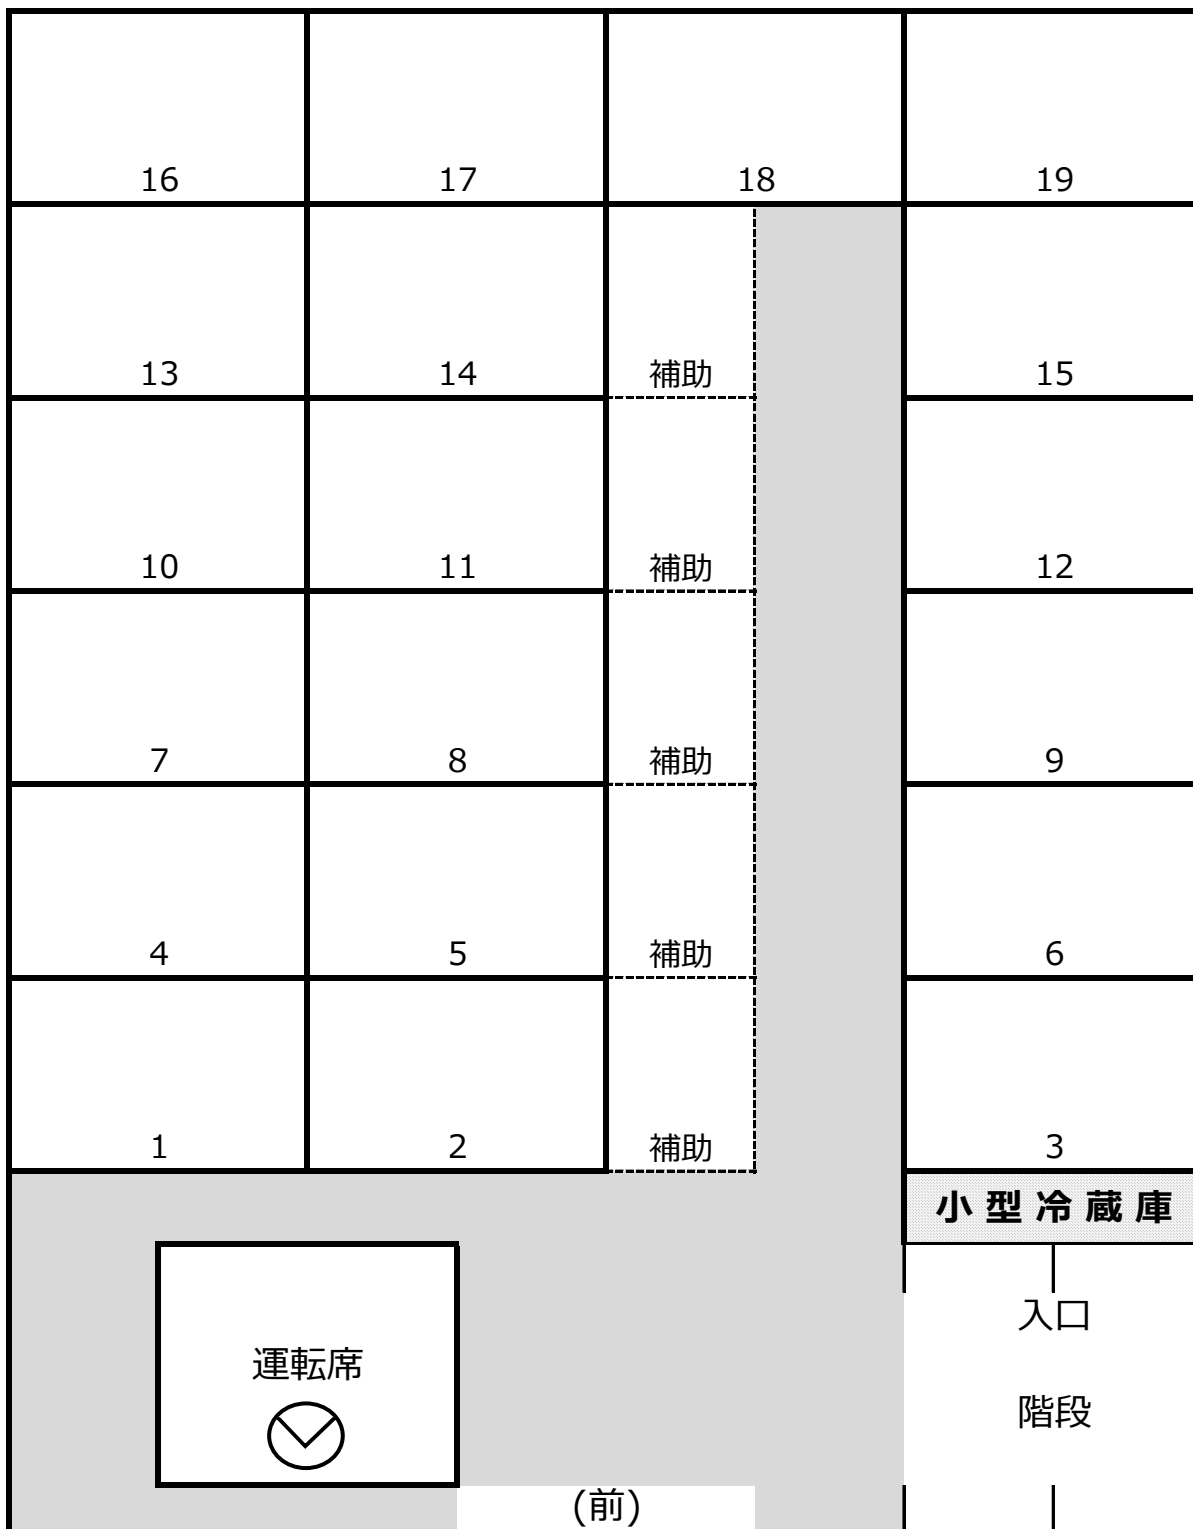

小型車

(株)葵 交通

全6列車両
サロン設定なし

正席19席 + 補助5席(補助席シートベルトなし)