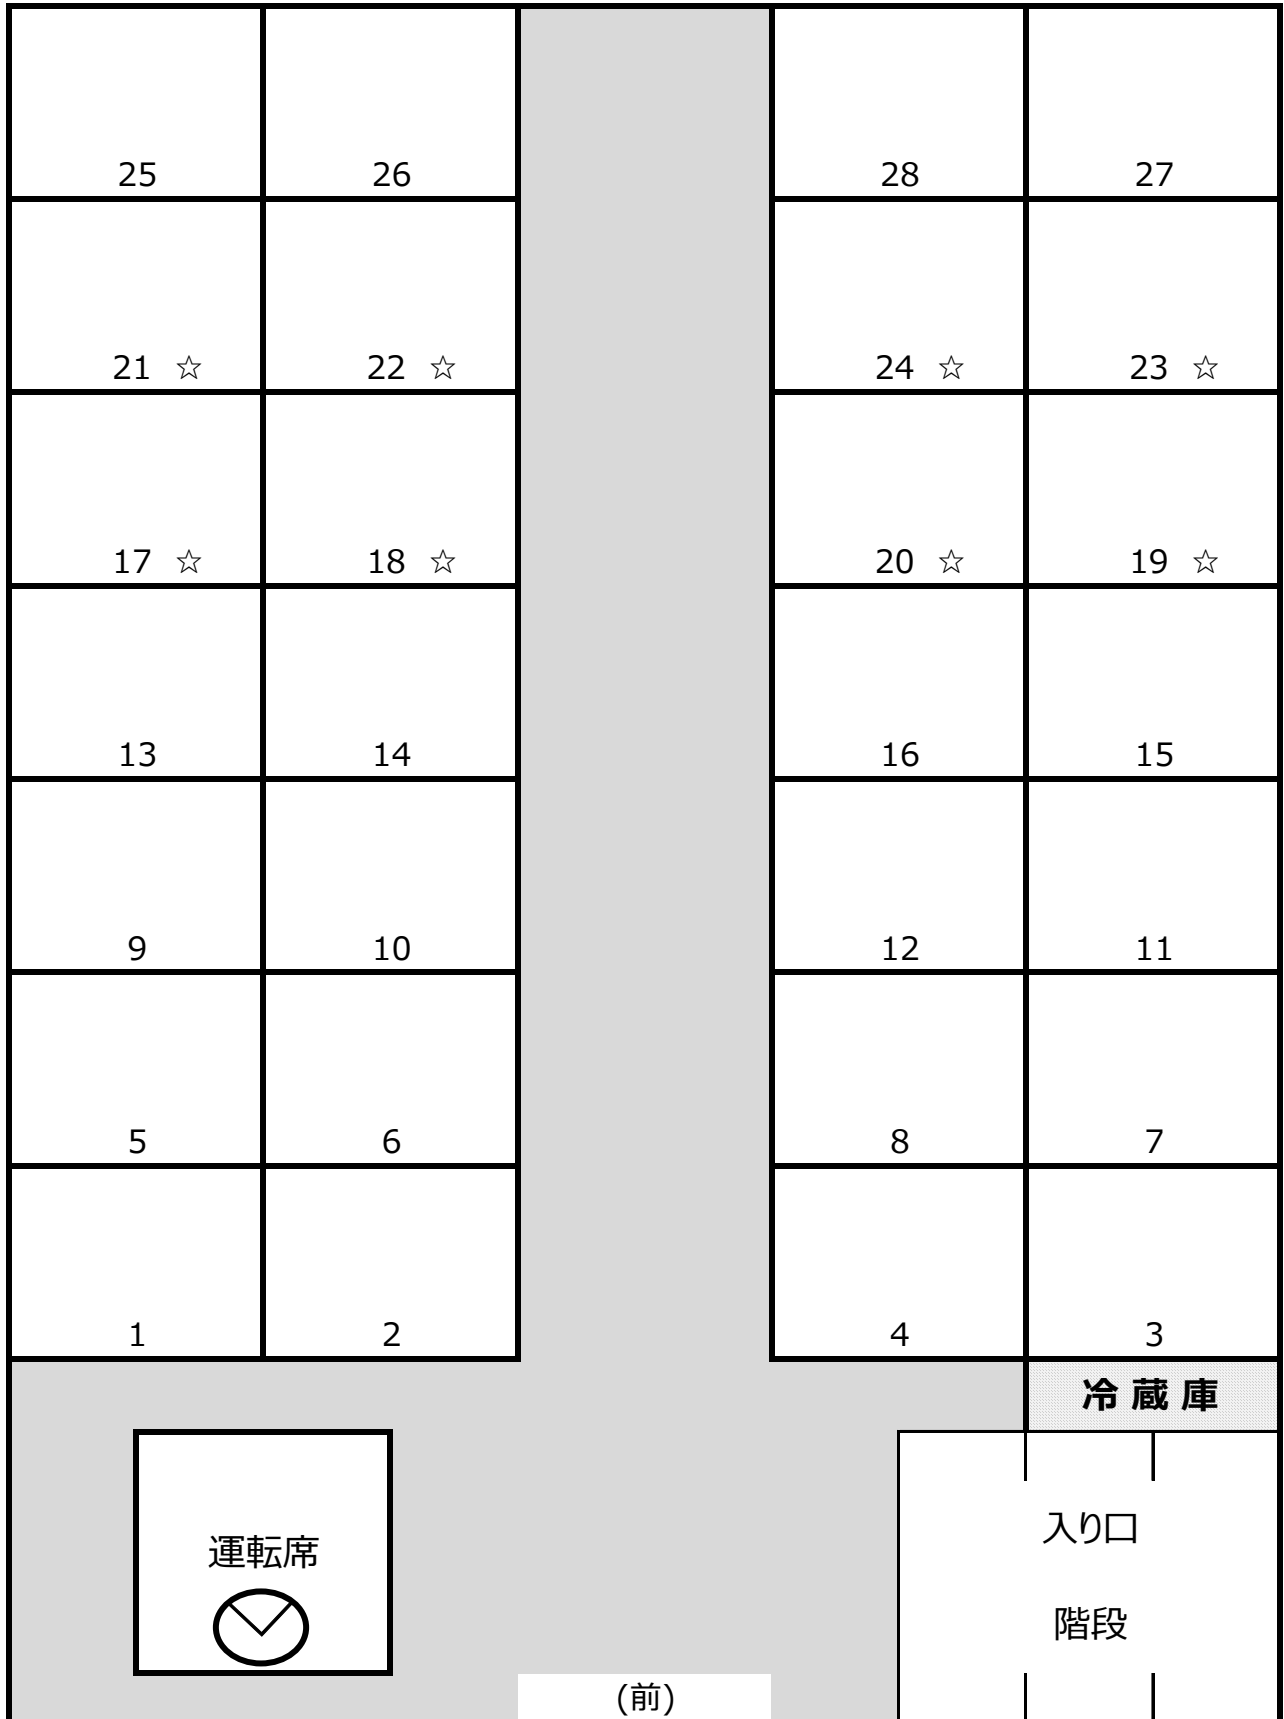

中型車

全7列車両 正席 28 席
 ☆印 2脚回転サロン

621号車 (株) 葵 交 通